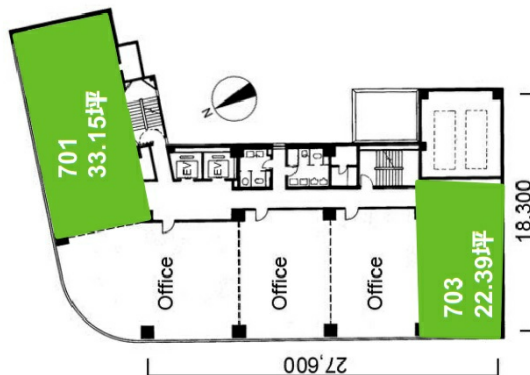

AQUA青森スクエアビル 7階33.15坪

青森県青森市長島2-13-1

物件MAP

賃貸条件	
坪数	33.15坪
階数	7階
入居可能日	
ビル情報	
所在地	青森県青森市長島2-13-1
最寄り駅	JR奥羽本線 青森駅 徒歩13分
エリア	青森
竣工	1989年5月
耐震	新耐震基準
階数	地上8階
用途	事務所
構造	SRC造
設備情報	
エレベーター	2基
空調	個別空調
OAフロア	
基準階天井高	2,600mm
光ファイバー	無し
トイレ	男女別・室外
セキュリティ	有り
駐車場	有り

事務所移転の簡単検索サイト

Quick Service

クイックサービス

AQUA青森スクエアビル 7階33.15坪 青森県青森市長島2-13-1

青森 (ビルID: 0013293) の賃貸オフィス

貸事務所・レンタルオフィス・オフィス移転なら**QuickService**

物件詳細はこちらから

 **0120-55-2620**