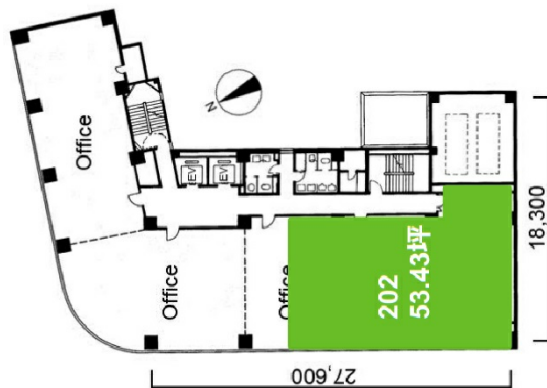

AQUA青森スクエアビル 2階53.43坪

青森県青森市長島2-13-1

物件MAP

賃貸条件	
坪数	53.43坪
階数	2階
入居可能日	

ビル情報	
所在地	青森県青森市長島2-13-1
最寄り駅	JR奥羽本線 青森駅 徒歩13分
エリア	青森
竣工	1989年5月
耐震	新耐震基準
階数	地上8階
用途	事務所
構造	SRC造

設備情報	
エレベーター	2基
空調	個別空調
OAフロア	
基準階天井高	2,600mm
光ファイバー	無し
トイレ	男女別・室外
セキュリティ	有り
駐車場	有り

事務所移転の簡単検索サイト

Quick Service

クイックサービス

AQUA青森スクエアビル 2階53.43坪 青森県青森市長島2-13-1

青森 (ビルID: 0013293) の賃貸オフィス

貸事務所・レンタルオフィス・オフィス移転なら**QuickService**

物件詳細はこちらから

0120-55-2620