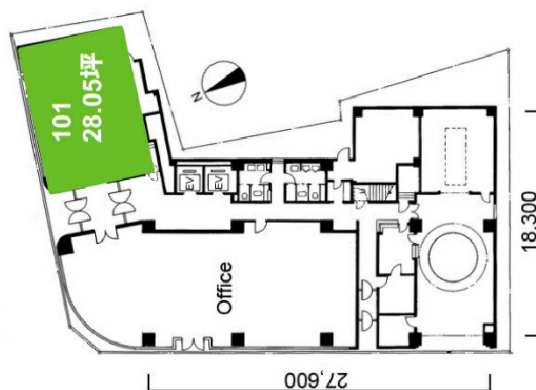

AQUA青森スクエアビル 1階28.05坪

青森県青森市長島2-13-1

物件MAP

賃貸条件	
坪数	28.05坪
階数	1階 (101)
入居可能日	

ビル情報	
所在地	青森県青森市長島2-13-1
最寄り駅	JR奥羽本線 青森駅 徒歩13分
エリア	青森
竣工	1989年5月
耐震	新耐震基準
階数	地上8階
用途	事務所/店舗
構造	SRC造

設備情報	
エレベーター	2基
空調	個別空調
OAフロア	
基準階天井高	2,600mm
光ファイバー	無し
トイレ	男女別・室外
セキュリティ	有り
駐車場	有り