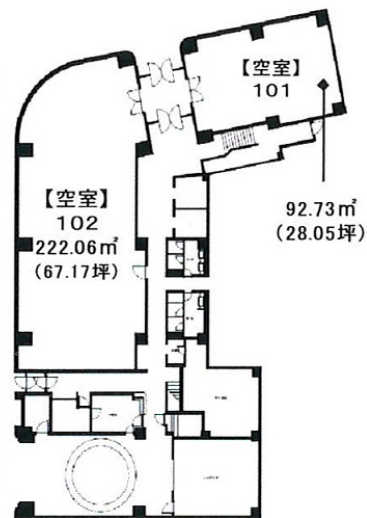

AQUA青森スクエアビル 1階67.17坪

青森県青森市長島2-13-1

物件MAP

賃貸条件	
坪数	67.17坪
階数	1階 (102)
入居可能日	
ビル情報	
所在地	青森県青森市長島2-13-1
最寄り駅	JR奥羽本線 青森駅 徒歩13分
エリア	青森
竣工	1989年5月
耐震	新耐震基準
階数	地上8階
用途	事務所
構造	SRC造
設備情報	
エレベーター	2基
空調	個別空調
OAフロア	
基準階天井高	2,600mm
光ファイバー	無し
トイレ	男女別・室外
セキュリティ	有り
駐車場	有り