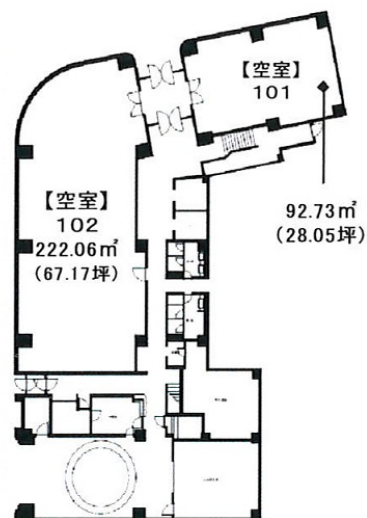

# AQUA青森スクエアビル 1階67.17坪

青森県青森市長島2-13-1

物件MAP

賃貸条件	
坪数	67.17坪
階数	1階 (102)
入居可能日	
ビル情報	
所在地	青森県青森市長島2-13-1
最寄り駅	JR奥羽本線 青森駅 徒歩13分
エリア	青森
竣工	1989年5月
耐震	新耐震基準
階数	地上8階
用途	事務所
構造	SRC造
設備情報	
エレベーター	2基
空調	個別空調
OAフロア	
基準階天井高	2,600mm
光ファイバー	無し
トイレ	男女別・室外
セキュリティ	有り
駐車場	有り

事務所移転の簡単検索サイト

Quick Service

クイックサービス

**AQUA青森スクエアビル 1階67.17坪** 青森県青森市長島2-13-1

青森 (ビルID: 0013293) の賃貸オフィス

貸事務所・レンタルオフィス・オフィス移転なら**QuickService**

物件詳細はこちらから

**0120-55-2620**