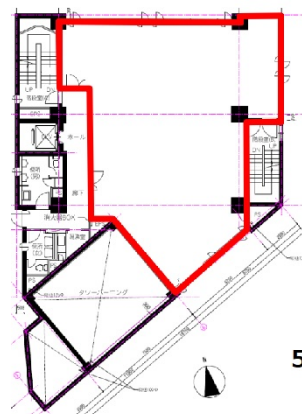

パークフロント青い森ビル (旧：富士火災青森ビル) 8階51.05坪

青森県青森市長島2-10-5

51.05坪

物件MAP

賃貸条件	
坪数	51.05坪
階数	8階
入居可能日	
ビル情報	
所在地	青森県青森市長島2-10-5
最寄り駅	JR奥羽本線 青森駅 徒歩14分
エリア	青森
竣工	1987年7月
耐震	新耐震基準
階数	地上9階
用途	事務所
構造	SRC造
設備情報	
エレベーター	1基
空調	個別空調
OAフロア	OAフロア
基準階天井高	2,500mm
光ファイバー	有り
トイレ	男女別・室外
セキュリティ	無し
駐車場	有り