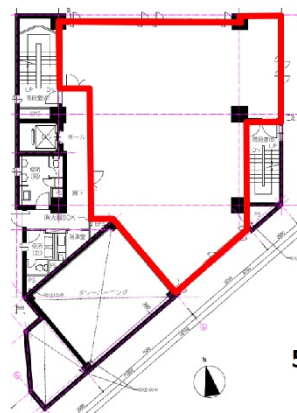

パークフロント青い森ビル (旧：富士火災青森ビル) 8階51.05坪

青森県青森市長島2-10-5

51.05坪

物件MAP

賃貸条件	
坪数	51.05坪
階数	8階
入居可能日	

ビル情報	
所在地	青森県青森市長島2-10-5
最寄り駅	JR奥羽本線 青森駅 徒歩14分
エリア	青森
竣工	1987年7月
耐震	新耐震基準
階数	地上9階
用途	事務所
構造	SRC造

設備情報	
エレベーター	1基
空調	個別空調
OAフロア	OAフロア
基準階天井高	2,500mm
光ファイバー	有り
トイレ	男女別・室外
セキュリティ	無し
駐車場	有り