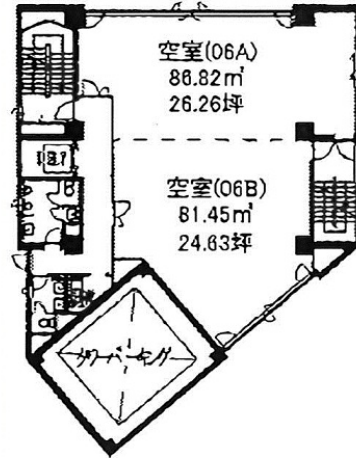

パークフロント青い森ビル (旧：富士火災青森ビル) 6階24.52坪

青森県青森市長島2-10-5

物件MAP

賃貸条件	
坪数	24.52坪
階数	6階 (B)
入居可能日	

ビル情報	
所在地	青森県青森市長島2-10-5
最寄り駅	JR奥羽本線 青森駅 徒歩14分
エリア	青森
竣工	1987年7月
耐震	新耐震基準
階数	地上9階
用途	事務所
構造	SRC造

設備情報	
エレベーター	1基
空調	個別空調
OAフロア	OAフロア
基準階天井高	2,500mm
光ファイバー	有り
トイレ	男女別・室外
セキュリティ	無し
駐車場	有り