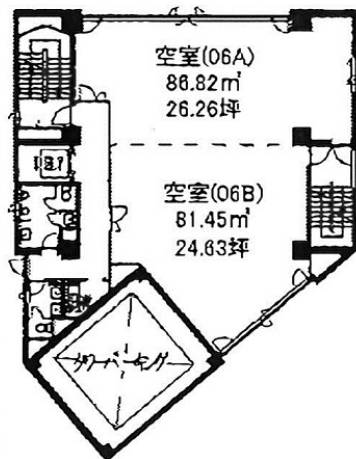

パークフロント青い森ビル (旧：富士火災青森ビル) **6階24.52坪**  
 青森県青森市長島2-10-5

物件MAP

賃貸条件	
坪数	24.52坪
階数	6階 (B)
入居可能日	
ビル情報	
所在地	青森県青森市長島2-10-5
最寄り駅	JR奥羽本線 青森駅 徒歩14分
エリア	青森
竣工	1987年7月
耐震	新耐震基準
階数	地上9階
用途	事務所
構造	SRC造
設備情報	
エレベーター	1基
空調	個別空調
OAフロア	OAフロア
基準階天井高	2,500mm
光ファイバー	有り
トイレ	男女別・室外
セキュリティ	無し
駐車場	有り

事務所移転の簡単検索サイト

Quick Service

クイックサービス

パークフロント青い森ビル (旧：富士火災青森ビル) **6階24.52坪** 青森県青森市長島2-10-5

青森 (ビルID: 0013292) の賃貸オフィス

貸事務所・レンタルオフィス・オフィス移転ならQuickService

物件詳細はこちらから

 **0120-55-2620**