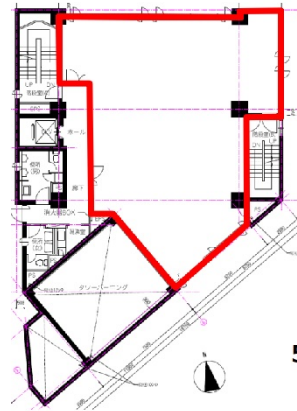

# パークフロント青い森ビル (旧：富士火災青森ビル) 4階51.05坪

青森県青森市長島2-10-5

51.05坪

物件MAP

賃貸条件	
坪数	51.05坪
階数	4階
入居可能日	

ビル情報	
所在地	青森県青森市長島2-10-5
最寄り駅	JR奥羽本線 青森駅 徒歩14分
エリア	青森
竣工	1987年7月
耐震	新耐震基準
階数	地上9階
用途	事務所
構造	SRC造

設備情報	
エレベーター	1基
空調	個別空調
OAフロア	OAフロア
基準階天井高	2,500mm
光ファイバー	有り
トイレ	男女別・室外
セキュリティ	無し
駐車場	有り