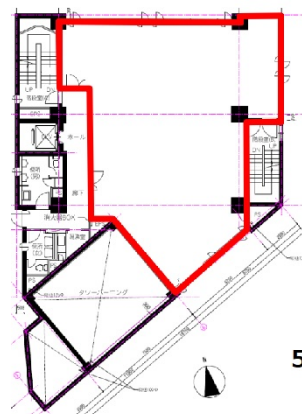

パークフロント青い森ビル (旧：富士火災青森ビル) 4階51.05坪

青森県青森市長島2-10-5

51.05坪

物件MAP

賃貸条件	
坪数	51.05坪
階数	4階
入居可能日	

ビル情報	
所在地	青森県青森市長島2-10-5
最寄り駅	JR奥羽本線 青森駅 徒歩14分
エリア	青森
竣工	1987年7月
耐震	新耐震基準
階数	地上9階
用途	事務所
構造	SRC造

設備情報	
エレベーター	1基
空調	個別空調
OAフロア	OAフロア
基準階天井高	2,500mm
光ファイバー	有り
トイレ	男女別・室外
セキュリティ	無し
駐車場	有り