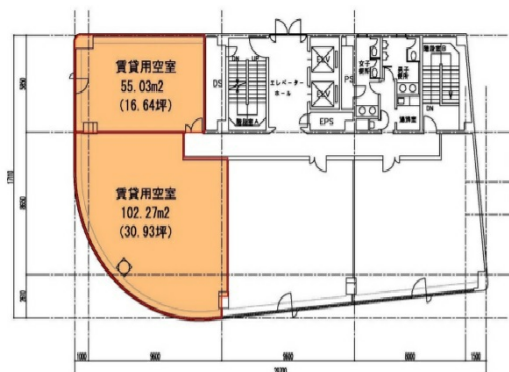

三井住友海上青森ビル 4階16.64坪

青森県青森市橋本2-19-3

物件MAP

賃貸条件	
坪数	16.64坪
階数	4階
入居可能日	
ビル情報	
所在地	青森県青森市橋本2-19-3
最寄り駅	JR奥羽本線 青森駅 徒歩20分
エリア	青森
竣工	1991年1月
耐震	新耐震基準
階数	地上8階
用途	事務所
構造	調査中
設備情報	
エレベーター	1基
空調	個別空調
OAフロア	その他
基準階天井高	
光ファイバー	無し
トイレ	男女別・室外
セキュリティ	無し
駐車場	有り

事務所移転の簡単検索サイト

Quick Service

クイックサービス

三井住友海上青森ビル 4階16.64坪 青森県青森市橋本2-19-3

青森 (ビルID: 0013282) の賃貸オフィス

貸事務所・レンタルオフィス・オフィス移転なら**QuickService**

物件詳細はこちらから

0120-55-2620