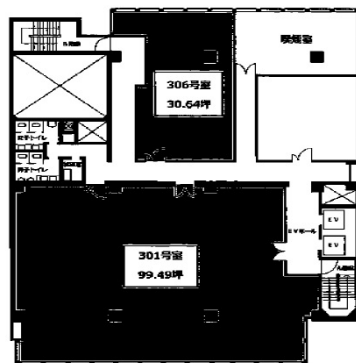

SS青森ビル 3階99.49坪

青森県青森市橋本1-9-22

物件MAP

賃貸条件	
月額賃料	相談
坪数	99.49坪
坪単価	相談
共益費	相談
礼金	無し
敷金（保証金）	8ヶ月
階数	3階（301）
入居可能日	即日

ビル情報	
所在地	青森県青森市橋本1-9-22
最寄り駅	JR奥羽本線 青森駅 徒歩20分
エリア	青森
竣工	1972年8月
耐震	旧耐震基準
階数	地上9階
用途	事務所
構造	S造

設備情報	
エレベーター	1基
空調	
OAフロア	その他
基準階天井高	
光ファイバー	無し
トイレ	男女別・室外
セキュリティ	有り
駐車場	有り

事務所移転の簡単検索サイト

SS青森ビル 3階99.49坪 青森県青森市橋本1-9-22

青森（ビルID：0013281）の賃貸オフィス

クイックサービス

貸事務所・レンタルオフィス・オフィス移転なら**QuickService**

物件詳細はこちらから

 **0120-55-2620**