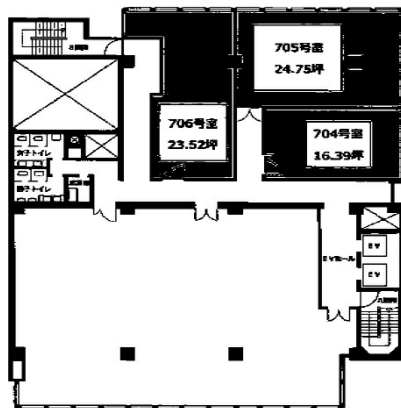

SS青森ビル 7階16.39坪

青森県青森市橋本1-9-22

物件MAP

賃貸条件	
月額賃料	相談
坪数	16.39坪
坪単価	相談
共益費	相談
礼金	無し
敷金（保証金）	8ヶ月
階数	7階（704）
入居可能日	即日

ビル情報	
所在地	青森県青森市橋本1-9-22
最寄り駅	JR奥羽本線 青森駅 徒歩20分
エリア	青森
竣工	1972年8月
耐震	旧耐震基準
階数	地上9階
用途	事務所
構造	S造

設備情報	
エレベーター	1基
空調	
OAフロア	その他
基準階天井高	
光ファイバー	無し
トイレ	男女別・室外
セキュリティ	有り
駐車場	有り