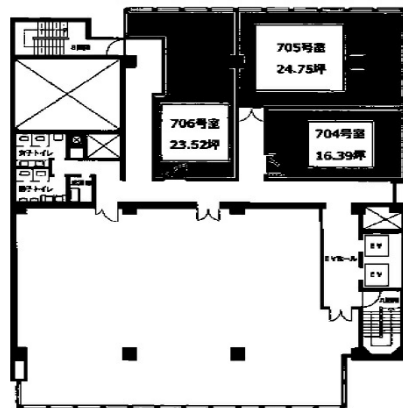

SS青森ビル 7階16.39坪

青森県青森市橋本1-9-22

物件MAP

賃貸条件	
月額賃料	相談
坪数	16.39坪
坪単価	相談
共益費	相談
礼金	無し
敷金（保証金）	8ヶ月
階数	7階（704）
入居可能日	即日

ビル情報	
所在地	青森県青森市橋本1-9-22
最寄り駅	JR奥羽本線 青森駅 徒歩20分
エリア	青森
竣工	1972年8月
耐震	旧耐震基準
階数	地上9階
用途	事務所
構造	S造

設備情報	
エレベーター	1基
空調	
OAフロア	その他
基準階天井高	
光ファイバー	無し
トイレ	男女別・室外
セキュリティ	有り
駐車場	有り

事務所移転の簡単検索サイト

Quick Service

クイックサービス

SS青森ビル 7階16.39坪 青森県青森市橋本1-9-22

青森（ビルID：0013281）の賃貸オフィス

貸事務所・レンタルオフィス・オフィス移転ならQuickService

物件詳細はこちらから