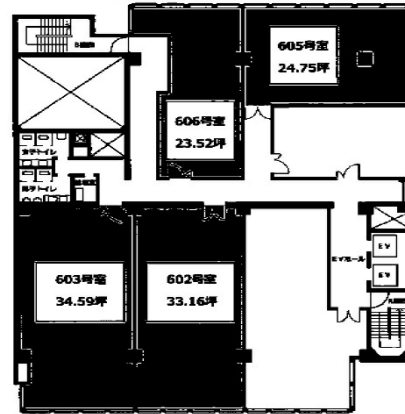

# SS青森ビル 6階34.59坪

青森県青森市橋本1-9-22

## 物件MAP

賃貸条件	
月額賃料	相談
坪数	34.59坪
坪単価	相談
共益費	相談
礼金	無し
敷金（保証金）	8ヶ月
階数	6階（603）
入居可能日	即日

ビル情報	
所在地	青森県青森市橋本1-9-22
最寄り駅	JR奥羽本線 青森駅 徒歩20分
エリア	青森
竣工	1972年8月
耐震	旧耐震基準
階数	地上9階
用途	事務所
構造	S造

設備情報	
エレベーター	1基
空調	
OAフロア	その他
基準階天井高	
光ファイバー	無し
トイレ	男女別・室外
セキュリティ	有り
駐車場	有り