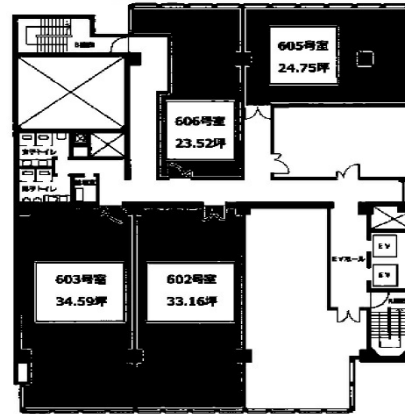

# SS青森ビル 6階34.59坪

青森県青森市橋本1-9-22

物件MAP

賃貸条件	
月額賃料	相談
坪数	34.59坪
坪単価	相談
共益費	相談
礼金	無し
敷金（保証金）	8ヶ月
階数	6階（603）
入居可能日	即日

ビル情報	
所在地	青森県青森市橋本1-9-22
最寄り駅	JR奥羽本線 青森駅 徒歩20分
エリア	青森
竣工	1972年8月
耐震	旧耐震基準
階数	地上9階
用途	事務所
構造	S造

設備情報	
エレベーター	1基
空調	
OAフロア	その他
基準階天井高	
光ファイバー	無し
トイレ	男女別・室外
セキュリティ	有り
駐車場	有り

事務所移転の簡単検索サイト

**SS青森ビル 6階34.59坪** 青森県青森市橋本1-9-22

青森（ビルID：0013281）の賃貸オフィス

クイックサービス

貸事務所・レンタルオフィス・オフィス移転ならQuickService

物件詳細はこちらから

 **0120-55-2620**