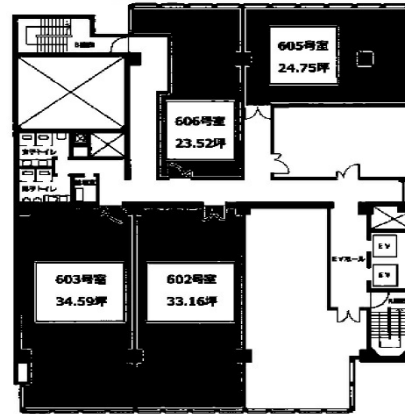

SS青森ビル 6階23.52坪

青森県青森市橋本1-9-22

物件MAP

賃貸条件	
月額賃料	相談
坪数	23.52坪
坪単価	相談
共益費	相談
礼金	無し
敷金（保証金）	8ヶ月
階数	6階（606）
入居可能日	即日

ビル情報	
所在地	青森県青森市橋本1-9-22
最寄り駅	JR奥羽本線 青森駅 徒歩20分
エリア	青森
竣工	1972年8月
耐震	旧耐震基準
階数	地上9階
用途	事務所
構造	S造

設備情報	
エレベーター	1基
空調	
OAフロア	その他
基準階天井高	
光ファイバー	無し
トイレ	男女別・室外
セキュリティ	有り
駐車場	有り