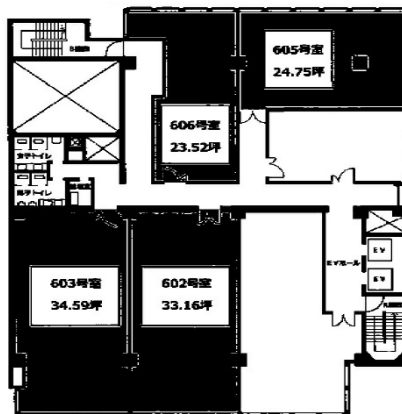

SS青森ビル 6階23.52坪

青森県青森市橋本1-9-22

物件MAP

賃貸条件	
月額賃料	相談
坪数	23.52坪
坪単価	相談
共益費	相談
礼金	無し
敷金（保証金）	8ヶ月
階数	6階（606）
入居可能日	即日

ビル情報	
所在地	青森県青森市橋本1-9-22
最寄り駅	JR奥羽本線 青森駅 徒歩20分
エリア	青森
竣工	1972年8月
耐震	旧耐震基準
階数	地上9階
用途	事務所
構造	S造

設備情報	
エレベーター	1基
空調	
OAフロア	その他
基準階天井高	
光ファイバー	無し
トイレ	男女別・室外
セキュリティ	有り
駐車場	有り

事務所移転の簡単検索サイト

Quick Service

クイックサービス

SS青森ビル 6階23.52坪 青森県青森市橋本1-9-22

青森（ビルID：0013281）の賃貸オフィス

貸事務所・レンタルオフィス・オフィス移転ならQuickService

物件詳細はこちらから