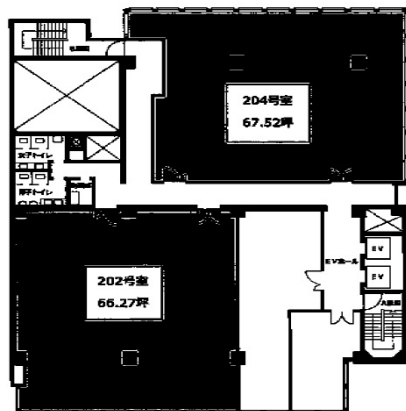

SS青森ビル 2階67.52坪

青森県青森市橋本1-9-22

物件MAP

賃貸条件	
月額賃料	相談
坪数	67.52坪
坪単価	相談
共益費	相談
礼金	無し
敷金（保証金）	8ヶ月
階数	2階（204）
入居可能日	即日

ビル情報	
所在地	青森県青森市橋本1-9-22
最寄り駅	JR奥羽本線 青森駅 徒歩20分
エリア	青森
竣工	1972年8月
耐震	旧耐震基準
階数	地上9階
用途	事務所
構造	S造

設備情報	
エレベーター	1基
空調	
OAフロア	その他
基準階天井高	
光ファイバー	無し
トイレ	男女別・室外
セキュリティ	有り
駐車場	有り