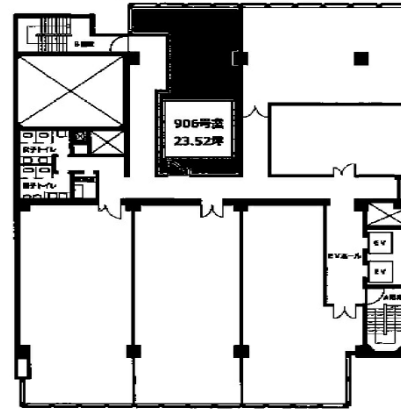

SS青森ビル 9階23.52坪

青森県青森市橋本1-9-22

物件MAP

賃貸条件	
月額賃料	相談
坪数	23.52坪
坪単価	相談
共益費	相談
礼金	無し
敷金（保証金）	8ヶ月
階数	9階（906）
入居可能日	即日

ビル情報	
所在地	青森県青森市橋本1-9-22
最寄り駅	JR奥羽本線 青森駅 徒歩20分
エリア	青森
竣工	1972年8月
耐震	旧耐震基準
階数	地上9階
用途	事務所
構造	S造