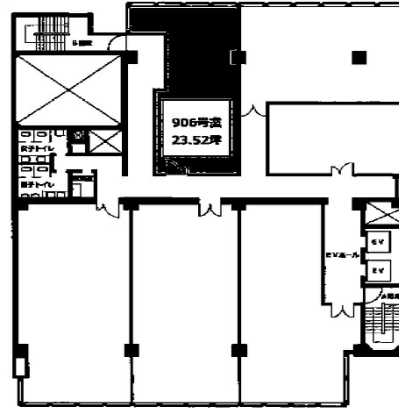

SS青森ビル 9階23.52坪

青森県青森市橋本1-9-22

物件MAP

| 賃貸条件 | |
|---------|---------|
| 月額賃料 | 相談 |
| 坪数 | 23.52坪 |
| 坪単価 | 相談 |
| 共益費 | 相談 |
| 礼金 | 無し |
| 敷金（保証金） | 8ヶ月 |
| 階数 | 9階（906） |
| 入居可能日 | 即日 |

| ビル情報 | |
|------|------------------|
| 所在地 | 青森県青森市橋本1-9-22 |
| 最寄り駅 | JR奥羽本線 青森駅 徒歩20分 |
| エリア | 青森 |
| 竣工 | 1972年8月 |
| 耐震 | 旧耐震基準 |
| 階数 | 地上9階 |
| 用途 | 事務所 |
| 構造 | S造 |

| 設備情報 | |
|--------|--------|
| エレベーター | 1基 |
| 空調 | |
| OAフロア | その他 |
| 基準階天井高 | |
| 光ファイバー | 無し |
| トイレ | 男女別・室外 |
| セキュリティ | 有り |
| 駐車場 | 有り |

事務所移転の簡単検索サイト

Quick Service

クイックサービス

SS青森ビル 9階23.52坪 青森県青森市橋本1-9-22