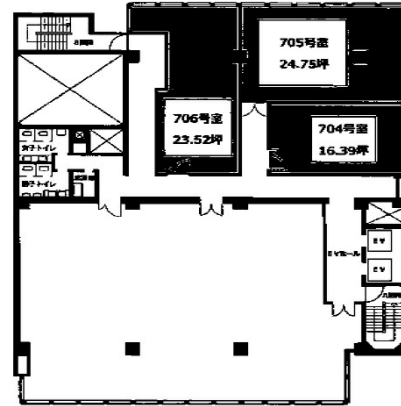

# SS青森ビル 7階24.75坪

青森県青森市橋本1-9-22

物件MAP

| 賃貸条件    |         |
|---------|---------|
| 月額賃料    | 相談      |
| 坪数      | 24.75坪  |
| 坪単価     | 相談      |
| 共益費     | 相談      |
| 礼金      | 無し      |
| 敷金（保証金） | 8ヶ月     |
| 階数      | 7階（705） |
| 入居可能日   | 即日      |

| ビル情報 |                  |
|------|------------------|
| 所在地  | 青森県青森市橋本1-9-22   |
| 最寄り駅 | JR奥羽本線 青森駅 徒歩20分 |
| エリア  | 青森               |
| 竣工   | 1972年8月          |
| 耐震   | 旧耐震基準            |
| 階数   | 地上9階             |
| 用途   | 事務所              |
| 構造   | S造               |