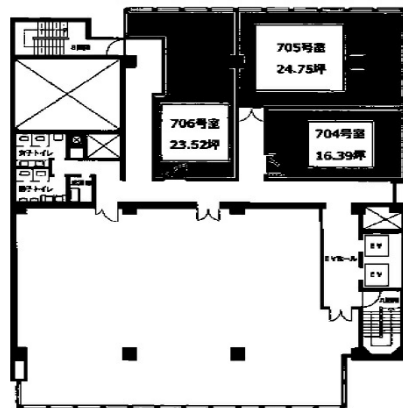

# SS青森ビル 7階24.75坪

青森県青森市橋本1-9-22

物件MAP

賃貸条件	
月額賃料	相談
坪数	24.75坪
坪単価	相談
共益費	相談
礼金	無し
敷金（保証金）	8ヶ月
階数	7階（705）
入居可能日	即日

ビル情報	
所在地	青森県青森市橋本1-9-22
最寄り駅	JR奥羽本線 青森駅 徒歩20分
エリア	青森
竣工	1972年8月
耐震	旧耐震基準
階数	地上9階
用途	事務所
構造	S造

設備情報	
エレベーター	1基
空調	
OAフロア	その他
基準階天井高	
光ファイバー	無し
トイレ	男女別・室外
セキュリティ	有り
駐車場	有り

事務所移転の簡単検索サイト

Quick Service

クイックサービス

SS青森ビル 7階24.75坪 青森県青森市橋本1-9-22

青森（ビルID：0013281）の賃貸オフィス

貸事務所・レンタルオフィス・オフィス移転ならQuickService

物件詳細はこちらから