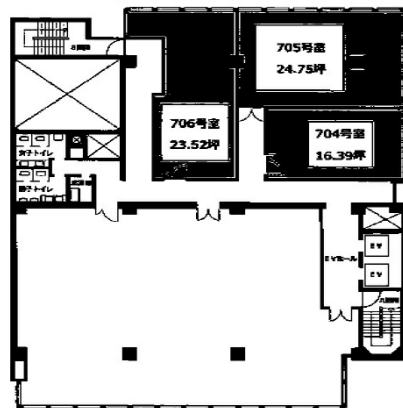

SS青森ビル 7階23.52坪

青森県青森市橋本1-9-22

物件MAP

賃貸条件	
月額賃料	相談
坪数	23.52坪
坪単価	相談
共益費	相談
礼金	無し
敷金（保証金）	8ヶ月
階数	7階（706）
入居可能日	即日

ビル情報	
所在地	青森県青森市橋本1-9-22
最寄り駅	JR奥羽本線 青森駅 徒歩20分
エリア	青森
竣工	1972年8月
耐震	旧耐震基準
階数	地上9階
用途	事務所
構造	S造

設備情報	
エレベーター	1基
空調	
OAフロア	その他
基準階天井高	
光ファイバー	無し
トイレ	男女別・室外
セキュリティ	有り
駐車場	有り