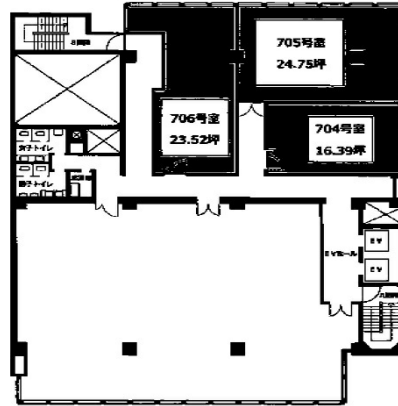

SS青森ビル 7階23.52坪

青森県青森市橋本1-9-22

物件MAP

| 賃貸条件 | |
|---------|---------|
| 月額賃料 | 相談 |
| 坪数 | 23.52坪 |
| 坪単価 | 相談 |
| 共益費 | 相談 |
| 礼金 | 無し |
| 敷金（保証金） | 8ヶ月 |
| 階数 | 7階（706） |
| 入居可能日 | 即日 |

| ビル情報 | |
|------|------------------|
| 所在地 | 青森県青森市橋本1-9-22 |
| 最寄り駅 | JR奥羽本線 青森駅 徒歩20分 |
| エリア | 青森 |
| 竣工 | 1972年8月 |
| 耐震 | 旧耐震基準 |
| 階数 | 地上9階 |
| 用途 | 事務所 |
| 構造 | S造 |

| 設備情報 | |
|--------|--------|
| エレベーター | 1基 |
| 空調 | |
| OAフロア | その他 |
| 基準階天井高 | |
| 光ファイバー | 無し |
| トイレ | 男女別・室外 |
| セキュリティ | 有り |
| 駐車場 | 有り |

事務所移転の簡単検索サイト

SS青森ビル 7階23.52坪 青森県青森市橋本1-9-22

青森（ビルID：0013281）の賃貸オフィス