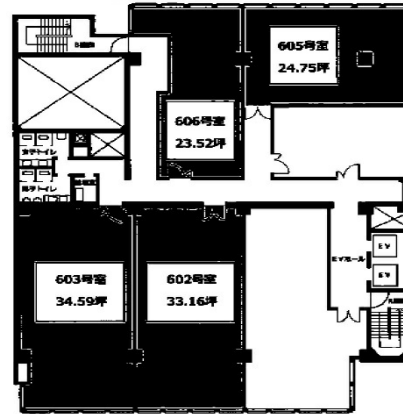

SS青森ビル 6階33.16坪

青森県青森市橋本1-9-22

物件MAP

賃貸条件	
月額賃料	相談
坪数	33.16坪
坪単価	相談
共益費	相談
礼金	無し
敷金（保証金）	8ヶ月
階数	6階（602）
入居可能日	即日

ビル情報	
所在地	青森県青森市橋本1-9-22
最寄り駅	JR奥羽本線 青森駅 徒歩20分
エリア	青森
竣工	1972年8月
耐震	旧耐震基準
階数	地上9階
用途	事務所
構造	S造

設備情報	
エレベーター	1基
空調	
OAフロア	その他
基準階天井高	
光ファイバー	無し
トイレ	男女別・室外
セキュリティ	有り
駐車場	有り