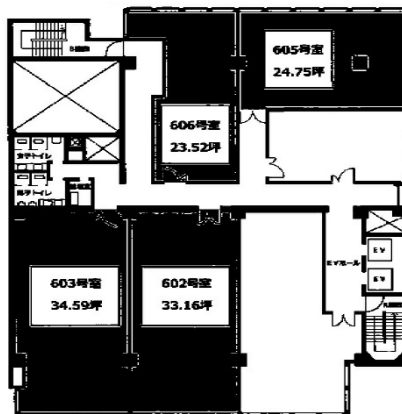

SS青森ビル 6階33.16坪

青森県青森市橋本1-9-22

物件MAP

| 賃貸条件 | |
|---------|---------|
| 月額賃料 | 相談 |
| 坪数 | 33.16坪 |
| 坪単価 | 相談 |
| 共益費 | 相談 |
| 礼金 | 無し |
| 敷金（保証金） | 8ヶ月 |
| 階数 | 6階（602） |
| 入居可能日 | 即日 |

| ビル情報 | |
|------|------------------|
| 所在地 | 青森県青森市橋本1-9-22 |
| 最寄り駅 | JR奥羽本線 青森駅 徒歩20分 |
| エリア | 青森 |
| 竣工 | 1972年8月 |
| 耐震 | 旧耐震基準 |
| 階数 | 地上9階 |
| 用途 | 事務所 |
| 構造 | S造 |

| 設備情報 | |
|--------|--------|
| エレベーター | 1基 |
| 空調 | |
| OAフロア | その他 |
| 基準階天井高 | |
| 光ファイバー | 無し |
| トイレ | 男女別・室外 |
| セキュリティ | 有り |
| 駐車場 | 有り |

事務所移転の簡単検索サイト

SS青森ビル 6階33.16坪 青森県青森市橋本1-9-22

青森（ビルID：0013281）の賃貸オフィス