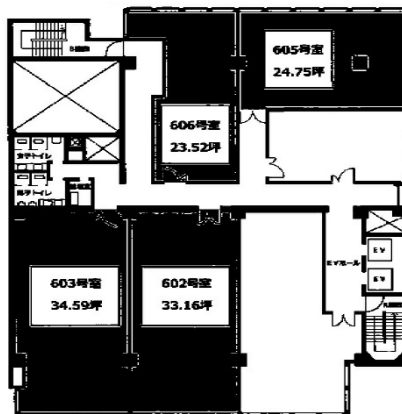

SS青森ビル 6階24.75坪

青森県青森市橋本1-9-22

物件MAP

賃貸条件	
月額賃料	相談
坪数	24.75坪
坪単価	相談
共益費	相談
礼金	無し
敷金（保証金）	8ヶ月
階数	6階（605）
入居可能日	即日

ビル情報	
所在地	青森県青森市橋本1-9-22
最寄り駅	JR奥羽本線 青森駅 徒歩20分
エリア	青森
竣工	1972年8月
耐震	旧耐震基準
階数	地上9階
用途	事務所
構造	S造

設備情報	
エレベーター	1基
空調	
OAフロア	その他
基準階天井高	
光ファイバー	無し
トイレ	男女別・室外
セキュリティ	有り
駐車場	有り