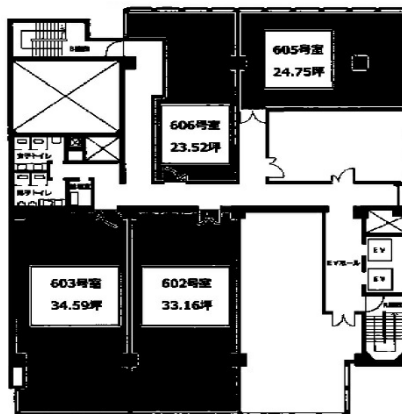

SS青森ビル 6階24.75坪

青森県青森市橋本1-9-22

物件MAP

賃貸条件	
月額賃料	相談
坪数	24.75坪
坪単価	相談
共益費	相談
礼金	無し
敷金（保証金）	8ヶ月
階数	6階（605）
入居可能日	即日

ビル情報	
所在地	青森県青森市橋本1-9-22
最寄り駅	JR奥羽本線 青森駅 徒歩20分
エリア	青森
竣工	1972年8月
耐震	旧耐震基準
階数	地上9階
用途	事務所
構造	S造

設備情報	
エレベーター	1基
空調	
OAフロア	その他
基準階天井高	
光ファイバー	無し
トイレ	男女別・室外
セキュリティ	有り
駐車場	有り

事務所移転の簡単検索サイト

SS青森ビル 6階24.75坪 青森県青森市橋本1-9-22

青森（ビルID：0013281）の賃貸オフィス

貸事務所・レンタルオフィス・オフィス移転なら**QuickService**

物件詳細はこちらから

 **0120-55-2620**