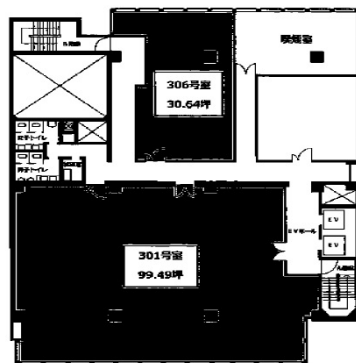

# SS青森ビル 3階30.64坪

青森県青森市橋本1-9-22

物件MAP

賃貸条件	
月額賃料	相談
坪数	30.64坪
坪単価	相談
共益費	相談
礼金	無し
敷金（保証金）	8ヶ月
階数	3階（306）
入居可能日	即日

ビル情報	
所在地	青森県青森市橋本1-9-22
最寄り駅	JR奥羽本線 青森駅 徒歩20分
エリア	青森
竣工	1972年8月
耐震	旧耐震基準
階数	地上9階
用途	事務所
構造	S造

設備情報	
エレベーター	1基
空調	
OAフロア	その他
基準階天井高	
光ファイバー	無し
トイレ	男女別・室外
セキュリティ	有り
駐車場	有り

事務所移転の簡単検索サイト

**SS青森ビル 3階30.64坪** 青森県青森市橋本1-9-22

青森（ビルID：0013281）の賃貸オフィス

クイックサービス

貸事務所・レンタルオフィス・オフィス移転なら**QuickService**

物件詳細はこちらから