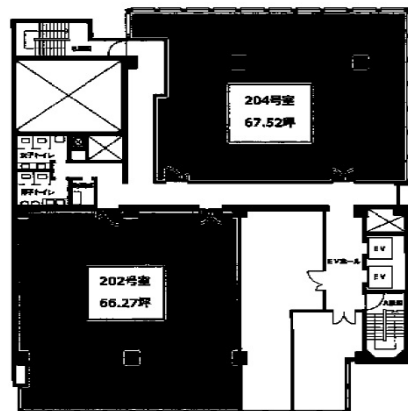

SS青森ビル 2階66.27坪

青森県青森市橋本1-9-22

物件MAP

賃貸条件	
月額賃料	相談
坪数	66.27坪
坪単価	相談
共益費	相談
礼金	無し
敷金（保証金）	8ヶ月
階数	2階（202）
入居可能日	即日

ビル情報	
所在地	青森県青森市橋本1-9-22
最寄り駅	JR奥羽本線 青森駅 徒歩20分
エリア	青森
竣工	1972年8月
耐震	旧耐震基準
階数	地上9階
用途	事務所
構造	S造

設備情報	
エレベーター	1基
空調	
OAフロア	その他
基準階天井高	
光ファイバー	無し
トイレ	男女別・室外
セキュリティ	有り
駐車場	有り