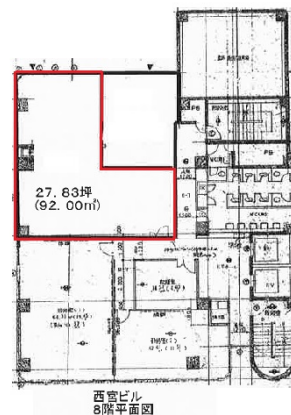

太陽生命西宮ビル 8階27.83坪

兵庫県西宮市六湛寺町14-5

物件MAP

| 賃貸条件 | |
|--------|---|
| 坪数 | 27.83坪 |
| 階数 | 8階（先行有） |
| 入居可能日 | |
| ビル情報 | |
| 所在地 | 兵庫県西宮市六湛寺町14-5 |
| 最寄り駅 | 阪神本線 西宮駅 徒歩5分 JR東海道本線 西宮駅 徒歩12分 JR東海道本線 さくら夙川駅 徒歩12分 阪神本線 香櫨園駅 徒歩15分 阪急神戸本線 夙川駅 徒歩19分 |
| エリア | その他兵庫 |
| 竣工 | 1991年10月 |
| 耐震 | 新耐震基準 |
| 階数 | 地上8階 地下1階 |
| 用途 | 事務所 |
| 構造 | S造 |
| 設備情報 | |
| エレベーター | 2基 |
| 空調 | 個別空調 |
| OAフロア | タイルカーペット |
| 基準階天井高 | |
| 光ファイバー | 有り |
| トイレ | 男女別・室外 |
| セキュリティ | 有り |
| 駐車場 | 有り |