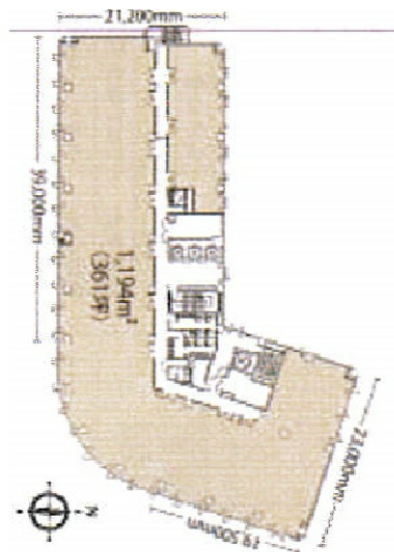

七十七日生盛岡ビル 4階24.37坪

岩手県盛岡市大通3-3-10

物件MAP

賃貸条件	
坪数	24.37坪
階数	4階
入居可能日	

ビル情報	
所在地	岩手県盛岡市大通3-3-10
最寄り駅	JR東北本線 盛岡駅 徒歩8分
エリア	岩手
竣工	1988年1月
耐震	新耐震基準
階数	地上9階
用途	事務所
構造	S造

設備情報	
エレベーター	3基
空調	個別空調
OAフロア	OAフロア
基準階天井高	2,450mm
光ファイバー	有り
トイレ	男女別・室外
セキュリティ	無し
駐車場	有り

事務所移転の簡単検索サイト

Quick Service

クイックサービス

七十七日生盛岡ビル 4階24.37坪 岩手県盛岡市大通3-3-10

岩手 (ビルID: 0013243) の賃貸オフィス

貸事務所・レンタルオフィス・オフィス移転なら**QuickService**

物件詳細はこちらから

0120-55-2620