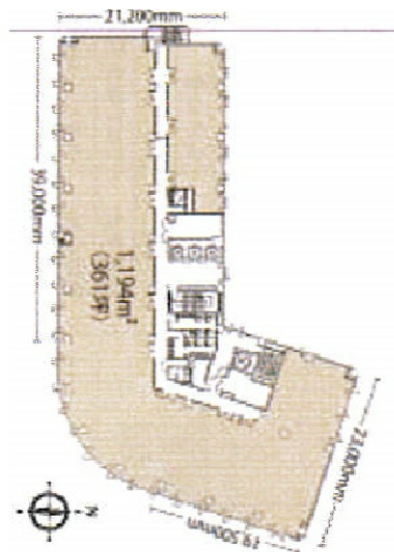

七十七日生盛岡ビル 4階24.37坪

岩手県盛岡市大通3-3-10

物件MAP

賃貸条件	
坪数	24.37坪
階数	4階
入居可能日	
ビル情報	
所在地	岩手県盛岡市大通3-3-10
最寄り駅	JR東北本線 盛岡駅 徒歩8分
エリア	岩手
竣工	1988年1月
耐震	新耐震基準
階数	地上9階
用途	事務所
構造	S造
設備情報	
エレベーター	3基
空調	個別空調
OAフロア	OAフロア
基準階天井高	2,450mm
光ファイバー	有り
トイレ	男女別・室外
セキュリティ	無し
駐車場	有り

事務所移転の簡単検索サイト

Quick Service

クイックサービス

七十七日生盛岡ビル 4階24.37坪 岩手県盛岡市大通3-3-10

岩手 (ビルID: 0013243) の賃貸オフィス

貸事務所・レンタルオフィス・オフィス移転ならQuickService

物件詳細はこちらから

0120-55-2620