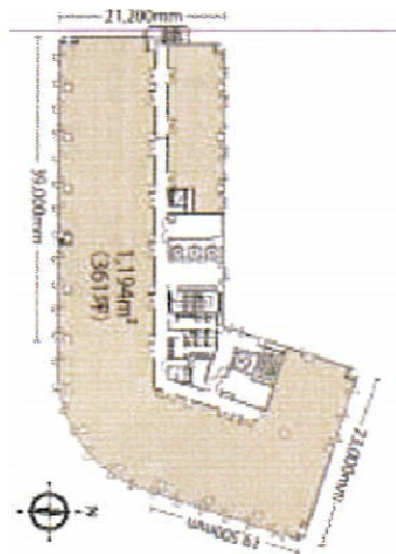

七十七日生盛岡ビル 6階74.87坪

岩手県盛岡市大通3-3-10

物件MAP

賃貸条件	
坪数	74.87坪
階数	6階（引合有）
入居可能日	
ビル情報	
所在地	岩手県盛岡市大通3-3-10
最寄り駅	JR東北本線 盛岡駅 徒歩8分
エリア	岩手
竣工	1988年1月
耐震	新耐震基準
階数	地上9階
用途	事務所
構造	S造
設備情報	
エレベーター	3基
空調	個別空調
OAフロア	OAフロア
基準階天井高	2,450mm
光ファイバー	有り
トイレ	男女別・室外
セキュリティ	無し
駐車場	有り

事務所移転の簡単検索サイト

Quick Service

クイックサービス

七十七日生盛岡ビル 6階74.87坪 岩手県盛岡市大通3-3-10

岩手（ビルID：0013243）の賃貸オフィス

貸事務所・レンタルオフィス・オフィス移転なら**QuickService**

物件詳細はこちらから

0120-55-2620