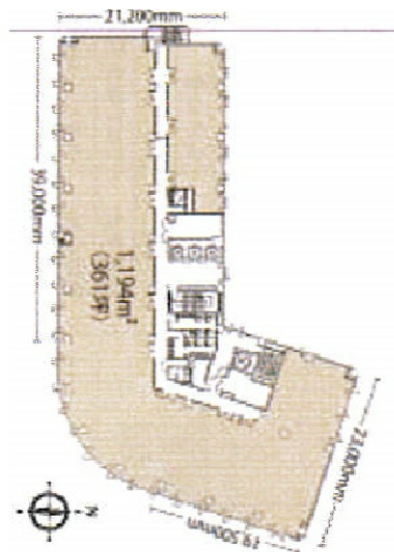

七十七日生盛岡ビル 4階24.37坪

岩手県盛岡市大通3-3-10

物件MAP

賃貸条件	
坪数	24.37坪
階数	4階
入居可能日	
ビル情報	
所在地	岩手県盛岡市大通3-3-10
最寄り駅	JR東北本線 盛岡駅 徒歩8分
エリア	岩手
竣工	1988年1月
耐震	新耐震基準
階数	地上9階
用途	事務所
構造	S造
設備情報	
エレベーター	3基
空調	個別空調
OAフロア	OAフロア
基準階天井高	2,450mm
光ファイバー	有り
トイレ	男女別・室外
セキュリティ	無し
駐車場	有り

事務所移転の簡単検索サイト

Quick Service

クイックサービス

七十七日生盛岡ビル 4階24.37坪 岩手県盛岡市大通3-3-10

岩手 (ビルID: 0013243) の賃貸オフィス

貸事務所・レンタルオフィス・オフィス移転なら**QuickService**

物件詳細はこちらから

0120-55-2620