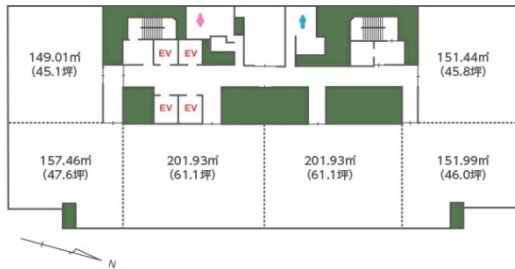

マリオス 11階29.94坪

岩手県盛岡市盛岡駅西通2-9-1

物件MAP

賃貸条件	
坪数	29.94坪
階数	11階
入居可能日	
ビル情報	
所在地	岩手県盛岡市盛岡駅西通2-9-1
最寄り駅	JR東北本線 盛岡駅 徒歩4分
エリア	岩手
竣工	1997年11月
耐震	新耐震基準
階数	地上20階 地下2階
用途	事務所
構造	S造
設備情報	
エレベーター	1基
空調	セントラル空調
OAフロア	
基準階天井高	2,700mm
光ファイバー	有り
トイレ	男女別・室外
セキュリティ	有り
駐車場	無し