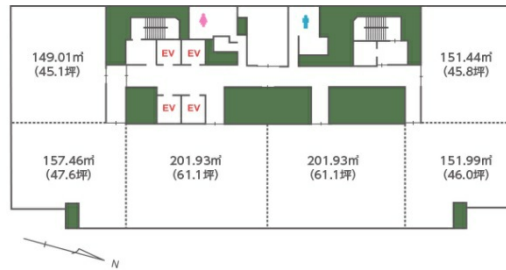

マリオス 19階85.4坪

岩手県盛岡市盛岡駅西通2-9-1

物件MAP

賃貸条件	
坪数	85.4坪
階数	19階
入居可能日	

ビル情報	
所在地	岩手県盛岡市盛岡駅西通2-9-1
最寄り駅	JR東北本線 盛岡駅 徒歩4分
エリア	岩手
竣工	1997年11月
耐震	新耐震基準
階数	地上20階 地下2階
用途	事務所
構造	S造

設備情報	
エレベーター	1基
空調	セントラル空調
OAフロア	
基準階天井高	2,700mm
光ファイバー	有り
トイレ	男女別・室外
セキュリティ	有り
駐車場	無し