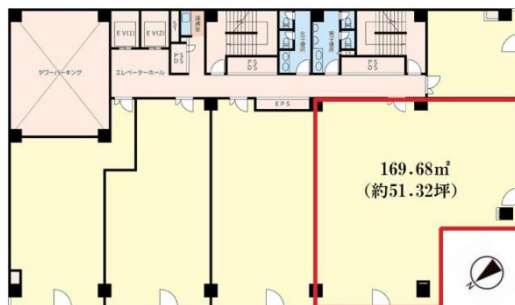

DOビル花崎町5 3階51.32坪

千葉県成田市花崎町969

物件MAP

賃貸条件	
月額賃料	590,180円 (税別)
坪数	51.32坪
坪単価	11,500円 (税別)
共益費	128,300円
礼金	1ヶ月
敷金 (保証金)	10ヶ月
階数	3階 (申込有)
入居可能日	即日

ビル情報	
所在地	千葉県成田市花崎町969
最寄り駅	京成本線 京成成田駅 徒歩1分 JR成田線 成田駅 徒歩3分
エリア	その他千葉
竣工	1995年8月
耐震	新耐震基準
階数	地上7階 地下1階
用途	事務所
構造	S造

設備情報	
エレベーター	2基
空調	個別空調
OAフロア	OAフロア
基準階天井高	2,600mm
光ファイバー	有り
トイレ	男女別・室外
セキュリティ	有り
駐車場	有り