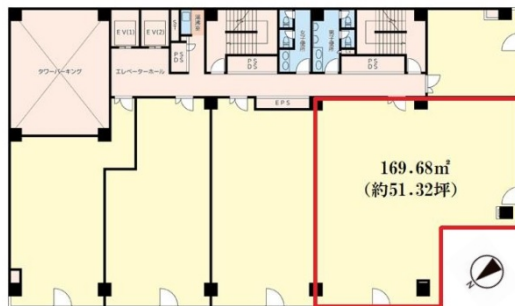

DOビル花崎町5 3階51.32坪

千葉県成田市花崎町969

物件MAP

賃貸条件	
月額賃料	590,180円 (税別)
坪数	51.32坪
坪単価	11,500円 (税別)
共益費	128,300円
礼金	1ヶ月
敷金 (保証金)	10ヶ月
階数	3階 (申込有)
入居可能日	即日

ビル情報	
所在地	千葉県成田市花崎町969
最寄り駅	京成本線 京成成田駅 徒歩1分 JR成田線 成田駅 徒歩3分
エリア	その他千葉
竣工	1995年8月
耐震	新耐震基準
階数	地上7階 地下1階
用途	事務所
構造	S造

設備情報	
エレベーター	2基
空調	個別空調
OAフロア	OAフロア
基準階天井高	2,600mm
光ファイバー	有り
トイレ	男女別・室外
セキュリティ	有り
駐車場	有り

事務所移転の簡単検索サイト

Quick Service

クイックサービス

DOビル花崎町5 3階51.32坪 千葉県成田市花崎町969

その他千葉 (ビルID: 0013226) の賃貸オフィス

貸事務所・レンタルオフィス・オフィス移転ならQuickService