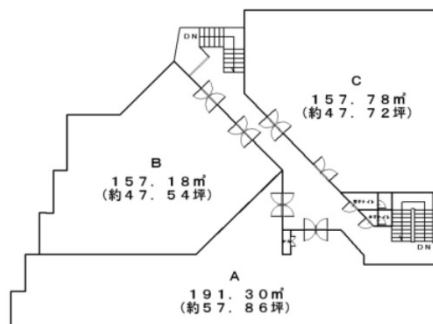

ザ・プラス・ワン 3階57.86坪

愛知県瀬戸市高根町1-46

物件MAP

賃貸条件	
月額賃料	228,000円 (税別)
坪数	57.86坪
坪単価	3,941円 (税別)
共益費	57,000円
礼金	無し
敷金 (保証金)	5ヶ月
階数	3階 (A)
入居可能日	相談

ビル情報	
所在地	愛知県瀬戸市高根町1-46
最寄り駅	愛知環状鉄道 瀬戸口駅 徒歩15分
エリア	その他愛知
竣工	1986年2月
耐震	新耐震基準
階数	地上3階
用途	事務所
構造	S造