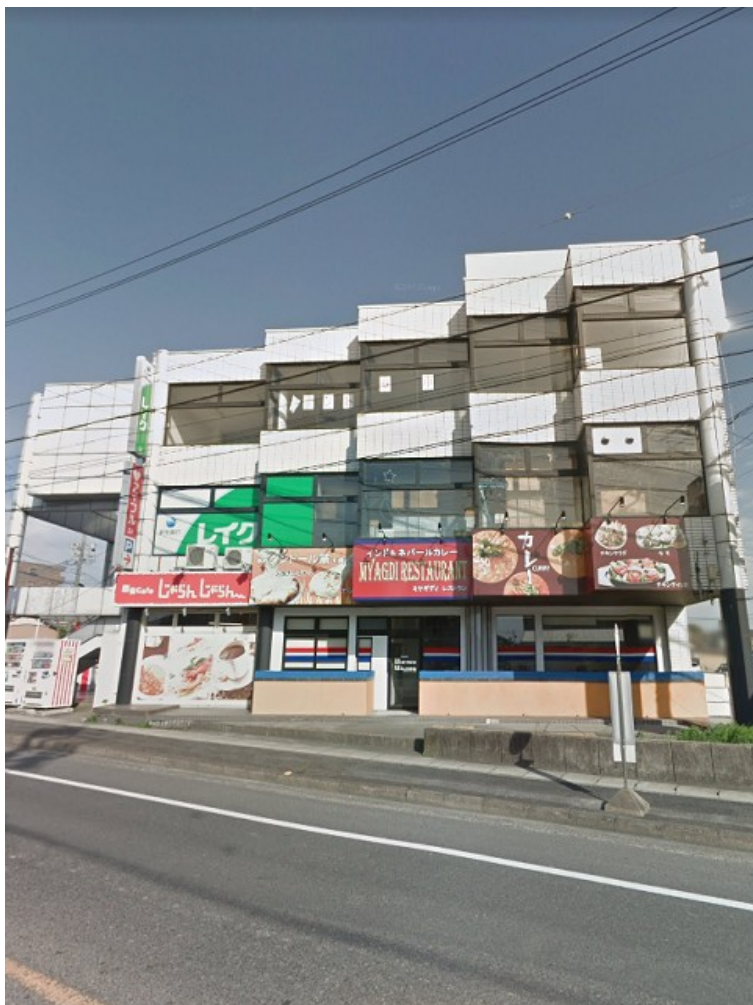

ザ・プラス・ワン 3階57.86坪

愛知県瀬戸市高根町1-46

物件MAP

賃貸条件	
月額賃料	228,000円 (税別)
坪数	57.86坪
坪単価	3,941円 (税別)
共益費	57,000円
礼金	無し
敷金 (保証金)	5ヶ月
階数	3階 (A)
入居可能日	相談

ビル情報	
所在地	愛知県瀬戸市高根町1-46
最寄り駅	愛知環状鉄道 瀬戸口駅 徒歩15分
エリア	その他愛知
竣工	1986年2月
耐震	新耐震基準
階数	地上3階
用途	事務所
構造	S造

設備情報	
エレベーター	
空調	個別空調
OAフロア	その他
基準階天井高	
光ファイバー	無し
トイレ	男女共用・室内
セキュリティ	無し
駐車場	有り

事務所移転の簡単検索サイト

Quick Service

クイックサービス

ザ・プラス・ワン 3階57.86坪 愛知県瀬戸市高根町1-46

その他愛知 (ビルID: 0013224) の賃貸オフィス

貸事務所・レンタルオフィス・オフィス移転ならQuickService