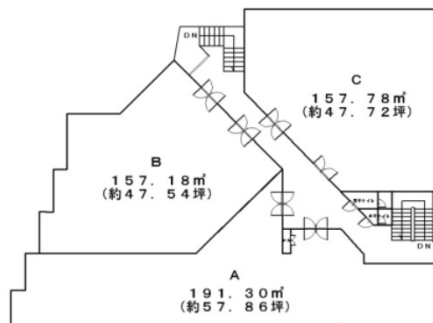

ザ・プラス・ワン 3階57.86坪

愛知県瀬戸市高根町1-46

物件MAP

賃貸条件	
月額賃料	228,000円 (税別)
坪数	57.86坪
坪単価	3,941円 (税別)
共益費	57,000円
礼金	無し
敷金 (保証金)	5ヶ月
階数	3階 (A)
入居可能日	相談

ビル情報	
所在地	愛知県瀬戸市高根町1-46
最寄り駅	愛知環状鉄道 瀬戸口駅 徒歩15分
エリア	その他愛知
竣工	1986年2月
耐震	新耐震基準
階数	地上3階
用途	事務所
構造	S造