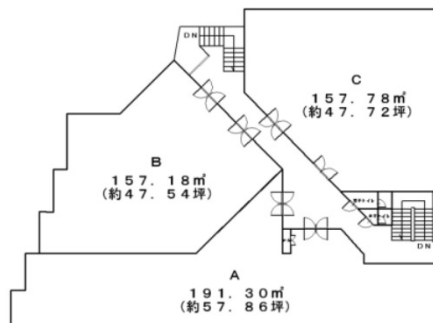

ザ・プラス・ワン 3階47.54坪

愛知県瀬戸市高根町1-46

物件MAP

賃貸条件	
月額賃料	188,000円 (税別)
坪数	47.54坪
坪単価	3,955円 (税別)
共益費	47,000円
礼金	無し
敷金 (保証金)	5ヶ月
階数	3階 (B)
入居可能日	相談

ビル情報	
所在地	愛知県瀬戸市高根町1-46
最寄り駅	愛知環状鉄道 瀬戸口駅 徒歩15分
エリア	その他愛知
竣工	1986年2月
耐震	新耐震基準
階数	地上3階
用途	事務所
構造	S造