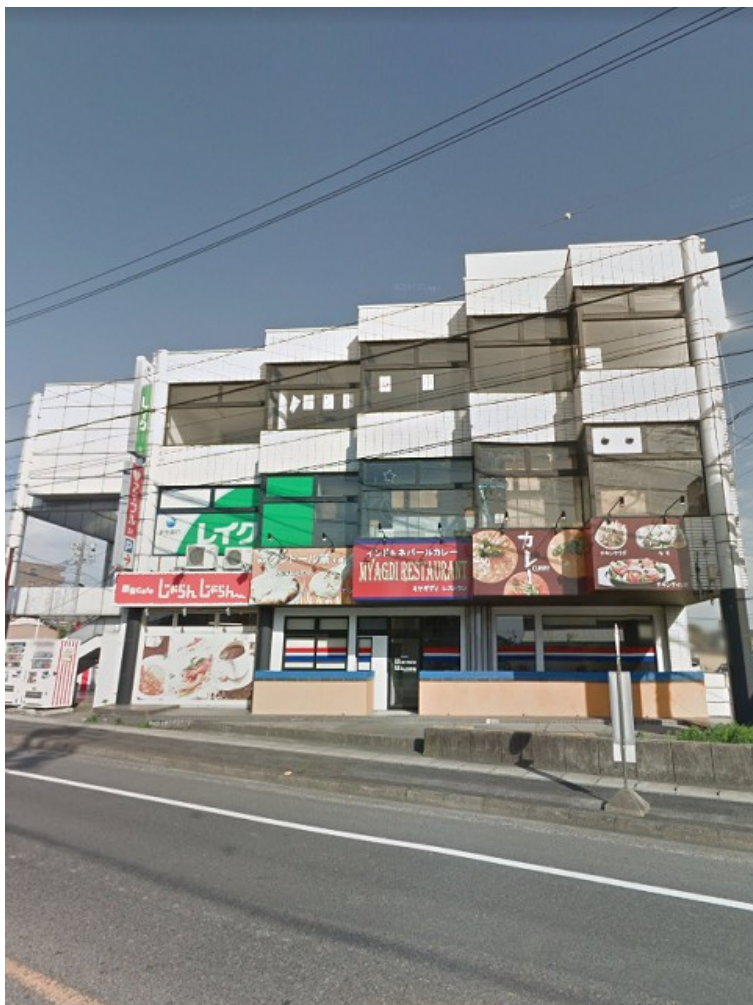

ザ・プラス・ワン 3階47.54坪

愛知県瀬戸市高根町1-46

物件MAP

賃貸条件	
月額賃料	188,000円 (税別)
坪数	47.54坪
坪単価	3,955円 (税別)
共益費	47,000円
礼金	無し
敷金 (保証金)	5ヶ月
階数	3階 (B)
入居可能日	相談

ビル情報	
所在地	愛知県瀬戸市高根町1-46
最寄り駅	愛知環状鉄道 瀬戸口駅 徒歩15分
エリア	その他愛知
竣工	1986年2月
耐震	新耐震基準
階数	地上3階
用途	事務所
構造	S造