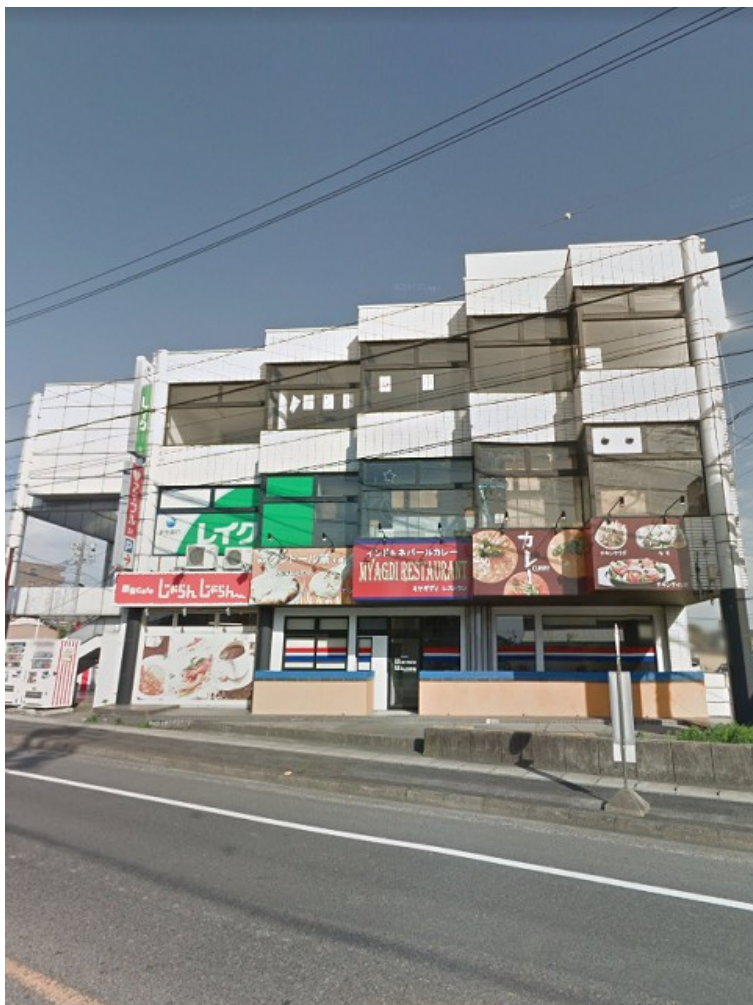

ザ・プラス・ワン 3階47.54坪

愛知県瀬戸市高根町1-46

物件MAP

賃貸条件	
月額賃料	188,000円 (税別)
坪数	47.54坪
坪単価	3,955円 (税別)
共益費	47,000円
礼金	無し
敷金 (保証金)	5ヶ月
階数	3階 (B)
入居可能日	相談

ビル情報	
所在地	愛知県瀬戸市高根町1-46
最寄り駅	愛知環状鉄道 瀬戸口駅 徒歩15分
エリア	その他愛知
竣工	1986年2月
耐震	新耐震基準
階数	地上3階
用途	事務所
構造	S造

設備情報	
エレベーター	
空調	個別空調
OAフロア	その他
基準階天井高	
光ファイバー	無し
トイレ	男女共用・室内
セキュリティ	無し
駐車場	有り

ザ・プラス・ワン 3階47.54坪 愛知県瀬戸市高根町1-46

その他愛知 (ビルID: 0013224) の賃貸オフィス

貸事務所・レンタルオフィス・オフィス移転ならQuickService

物件詳細はこちらから

 0120-55-2620

【受付時間】平日9:30~18:30