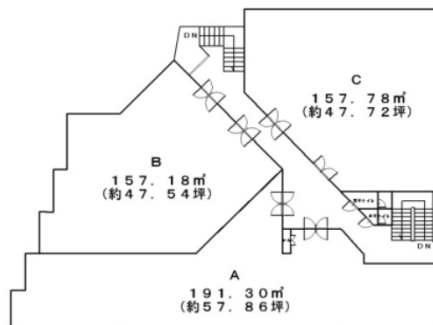

ザ・プラス・ワン 3階47.54坪

愛知県瀬戸市高根町1-46

物件MAP

賃貸条件	
月額賃料	188,000円 (税別)
坪数	47.54坪
坪単価	3,955円 (税別)
共益費	47,000円
礼金	無し
敷金 (保証金)	5ヶ月
階数	3階 (B)
入居可能日	相談

ビル情報	
所在地	愛知県瀬戸市高根町1-46
最寄り駅	愛知環状鉄道 瀬戸口駅 徒歩15分
エリア	その他愛知
竣工	1986年2月
耐震	新耐震基準
階数	地上3階
用途	事務所
構造	S造