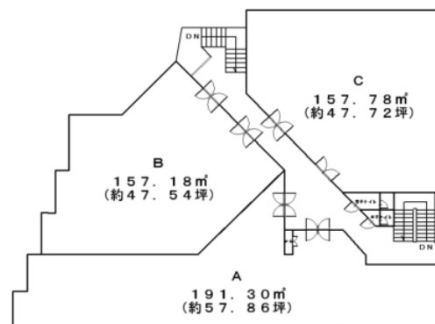

ザ・プラス・ワン 3階47.72坪

愛知県瀬戸市高根町1-46

物件MAP

賃貸条件	
月額賃料	188,000円 (税別)
坪数	47.72坪
坪単価	3,940円 (税別)
共益費	47,000円
礼金	無し
敷金 (保証金)	5ヶ月
階数	3階 (C)
入居可能日	相談

ビル情報	
所在地	愛知県瀬戸市高根町1-46
最寄り駅	愛知環状鉄道 瀬戸口駅 徒歩15分
エリア	その他愛知
竣工	1986年2月
耐震	新耐震基準
階数	地上3階
用途	事務所
構造	S造