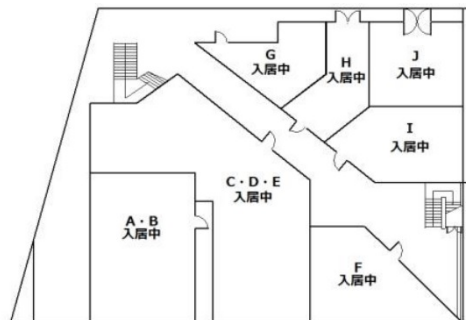

ザ・プラス・ワン 1階27.35坪

愛知県瀬戸市高根町1-46

物件MAP

賃貸条件	
坪数	27.35坪
階数	1階 (AB)
入居可能日	
ビル情報	
所在地	愛知県瀬戸市高根町1-46
最寄り駅	愛知環状鉄道 瀬戸口駅 徒歩15分
エリア	その他愛知
竣工	1986年2月
耐震	新耐震基準
階数	地上3階
用途	事務所/店舗
構造	S造
設備情報	
エレベーター	
空調	個別空調
OAフロア	その他
基準階天井高	
光ファイバー	無し
トイレ	男女共用・室内
セキュリティ	無し
駐車場	有り