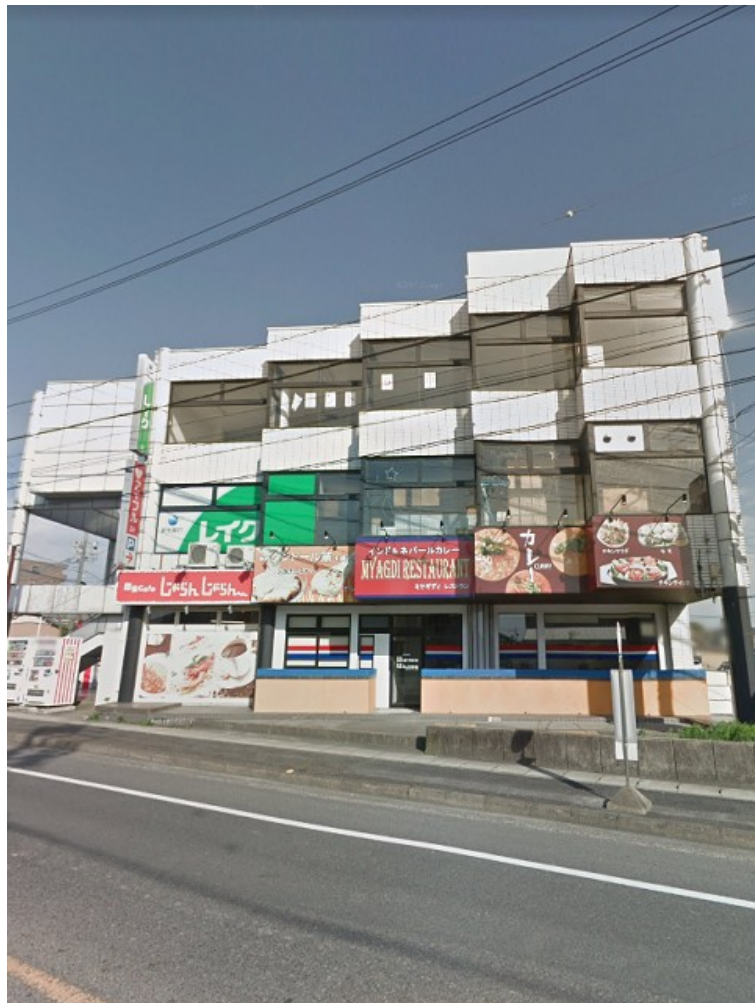

ザ・プラス・ワン 1階27.35坪

愛知県瀬戸市高根町1-46

物件MAP

賃貸条件	
坪数	27.35坪
階数	1階 (AB)
入居可能日	
ビル情報	
所在地	愛知県瀬戸市高根町1-46
最寄り駅	愛知環状鉄道 瀬戸口駅 徒歩15分
エリア	その他愛知
竣工	1986年2月
耐震	新耐震基準
階数	地上3階
用途	事務所/店舗
構造	S造
設備情報	
エレベーター	
空調	個別空調
OAフロア	その他
基準階天井高	
光ファイバー	無し
トイレ	男女共用・室内
セキュリティ	無し
駐車場	有り