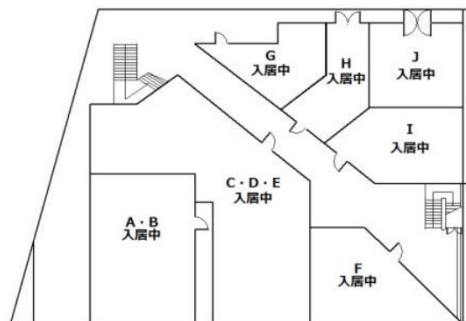

ザ・プラス・ワン 1階27.35坪

愛知県瀬戸市高根町1-46

物件MAP

賃貸条件	
坪数	27.35坪
階数	1階 (AB)
入居可能日	
ビル情報	
所在地	愛知県瀬戸市高根町1-46
最寄り駅	愛知環状鉄道 瀬戸口駅 徒歩15分
エリア	その他愛知
竣工	1986年2月
耐震	新耐震基準
階数	地上3階
用途	事務所/店舗
構造	S造
設備情報	
エレベーター	
空調	個別空調
OAフロア	その他
基準階天井高	
光ファイバー	無し
トイレ	男女共用・室内
セキュリティ	無し
駐車場	有り