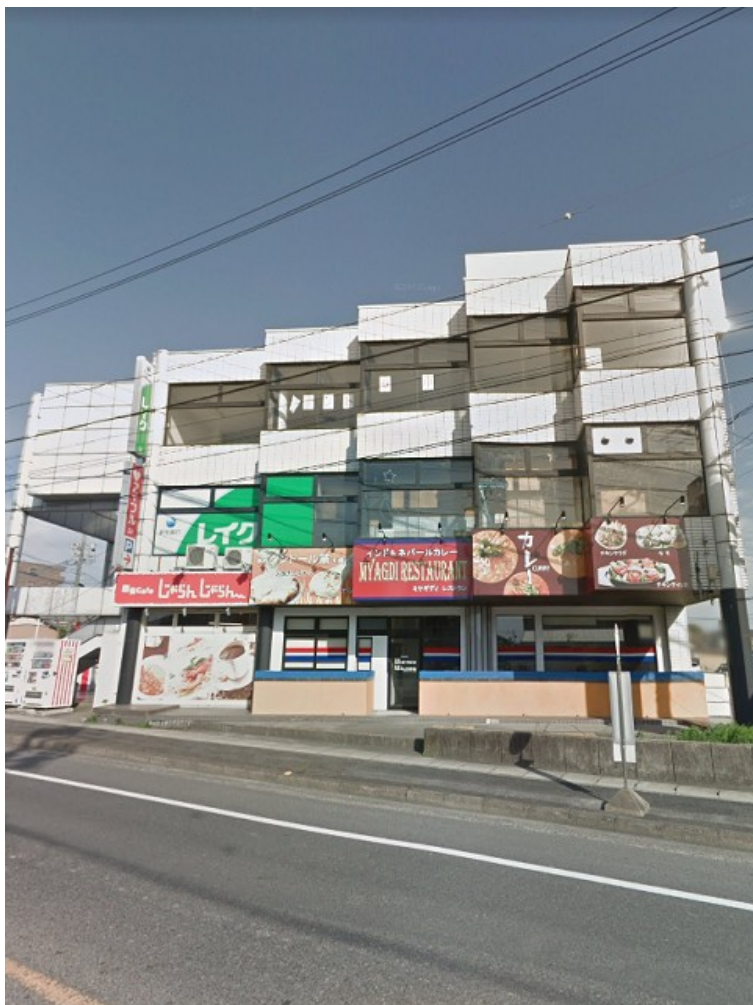

ザ・プラス・ワン 1階27.35坪

愛知県瀬戸市高根町1-46

物件MAP

賃貸条件	
坪数	27.35坪
階数	1階 (AB)
入居可能日	
ビル情報	
所在地	愛知県瀬戸市高根町1-46
最寄り駅	愛知環状鉄道 瀬戸口駅 徒歩15分
エリア	その他愛知
竣工	1986年2月
耐震	新耐震基準
階数	地上3階
用途	事務所/店舗
構造	S造
設備情報	
エレベーター	
空調	個別空調
OAフロア	その他
基準階天井高	
光ファイバー	無し
トイレ	男女共用・室内
セキュリティ	無し
駐車場	有り

事務所移転の簡単検索サイト

クイックサービス

ザ・プラス・ワン 1階27.35坪 愛知県瀬戸市高根町1-46

その他愛知 (ビルID: 0013224) の賃貸オフィス

貸事務所・レンタルオフィス・オフィス移転ならQuickService

物件詳細はこちらから

 0120-55-2620

【受付時間】平日9:30~18:30