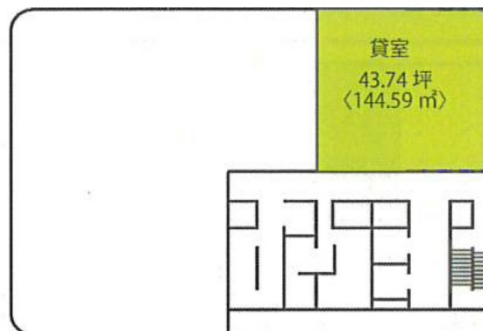

ガスビル瀬戸 3階43.74坪

愛知県瀬戸市共栄通1-30

物件MAP

賃貸条件	
月額賃料	相談
坪数	43.74坪
坪単価	相談
共益費	相談
礼金	無し
敷金 (保証金)	相談
階数	3階
入居可能日	相談
ビル情報	
所在地	愛知県瀬戸市共栄通1-30
最寄り駅	名鉄瀬戸線 瀬戸市役所前駅 徒歩5分 名鉄瀬戸線 新瀬戸駅 徒歩13分 愛知環状鉄道 瀬戸市駅 徒歩14分
エリア	その他愛知
竣工	1989年9月
耐震	新耐震基準
階数	地上6階 地下1階
用途	事務所/店舗
構造	SRC造
設備情報	
エレベーター	2基
空調	個別空調
OAフロア	OAフロア
基準階天井高	2,600mm
光ファイバー	有り
トイレ	男女別・室外
セキュリティ	有り
駐車場	有り