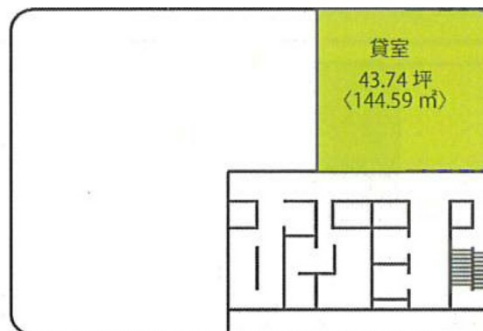

# ガスビル瀬戸 3階43.74坪

愛知県瀬戸市共栄通1-30

## 物件MAP

賃貸条件	
月額賃料	相談
坪数	43.74坪
坪単価	相談
共益費	相談
礼金	無し
敷金（保証金）	相談
階数	3階
入居可能日	相談

ビル情報	
所在地	愛知県瀬戸市共栄通1-30
最寄り駅	名鉄瀬戸線 瀬戸市役所前駅 徒歩5分 名鉄瀬戸線 新瀬戸駅 徒歩13分 愛知環状鉄道 瀬戸市駅 徒歩14分
エリア	その他愛知
竣工	1989年9月
耐震	新耐震基準
階数	地上6階 地下1階
用途	事務所/店舗
構造	SRC造