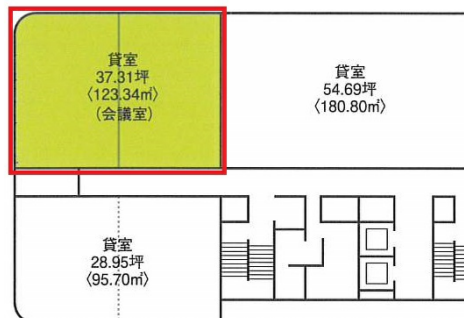

# ガスビル瀬戸 6階37.31坪

愛知県瀬戸市共栄通1-30

## 物件MAP

賃貸条件	
月額賃料	相談
坪数	37.31坪
坪単価	相談
共益費	相談
礼金	無し
敷金 (保証金)	相談
階数	6階 (I)
入居可能日	相談

ビル情報	
所在地	愛知県瀬戸市共栄通1-30
最寄り駅	名鉄瀬戸線 瀬戸市役所前駅 徒歩5分 名鉄瀬戸線 新瀬戸駅 徒歩13分 愛知環状鉄道 瀬戸市駅 徒歩14分
エリア	その他愛知
竣工	1989年9月
耐震	新耐震基準
階数	地上6階 地下1階
用途	事務所
構造	SRC造

設備情報	
エレベーター	2基
空調	個別空調
OAフロア	OAフロア
基準階天井高	2,600mm
光ファイバー	有り
トイレ	男女別・室外
セキュリティ	有り
駐車場	有り